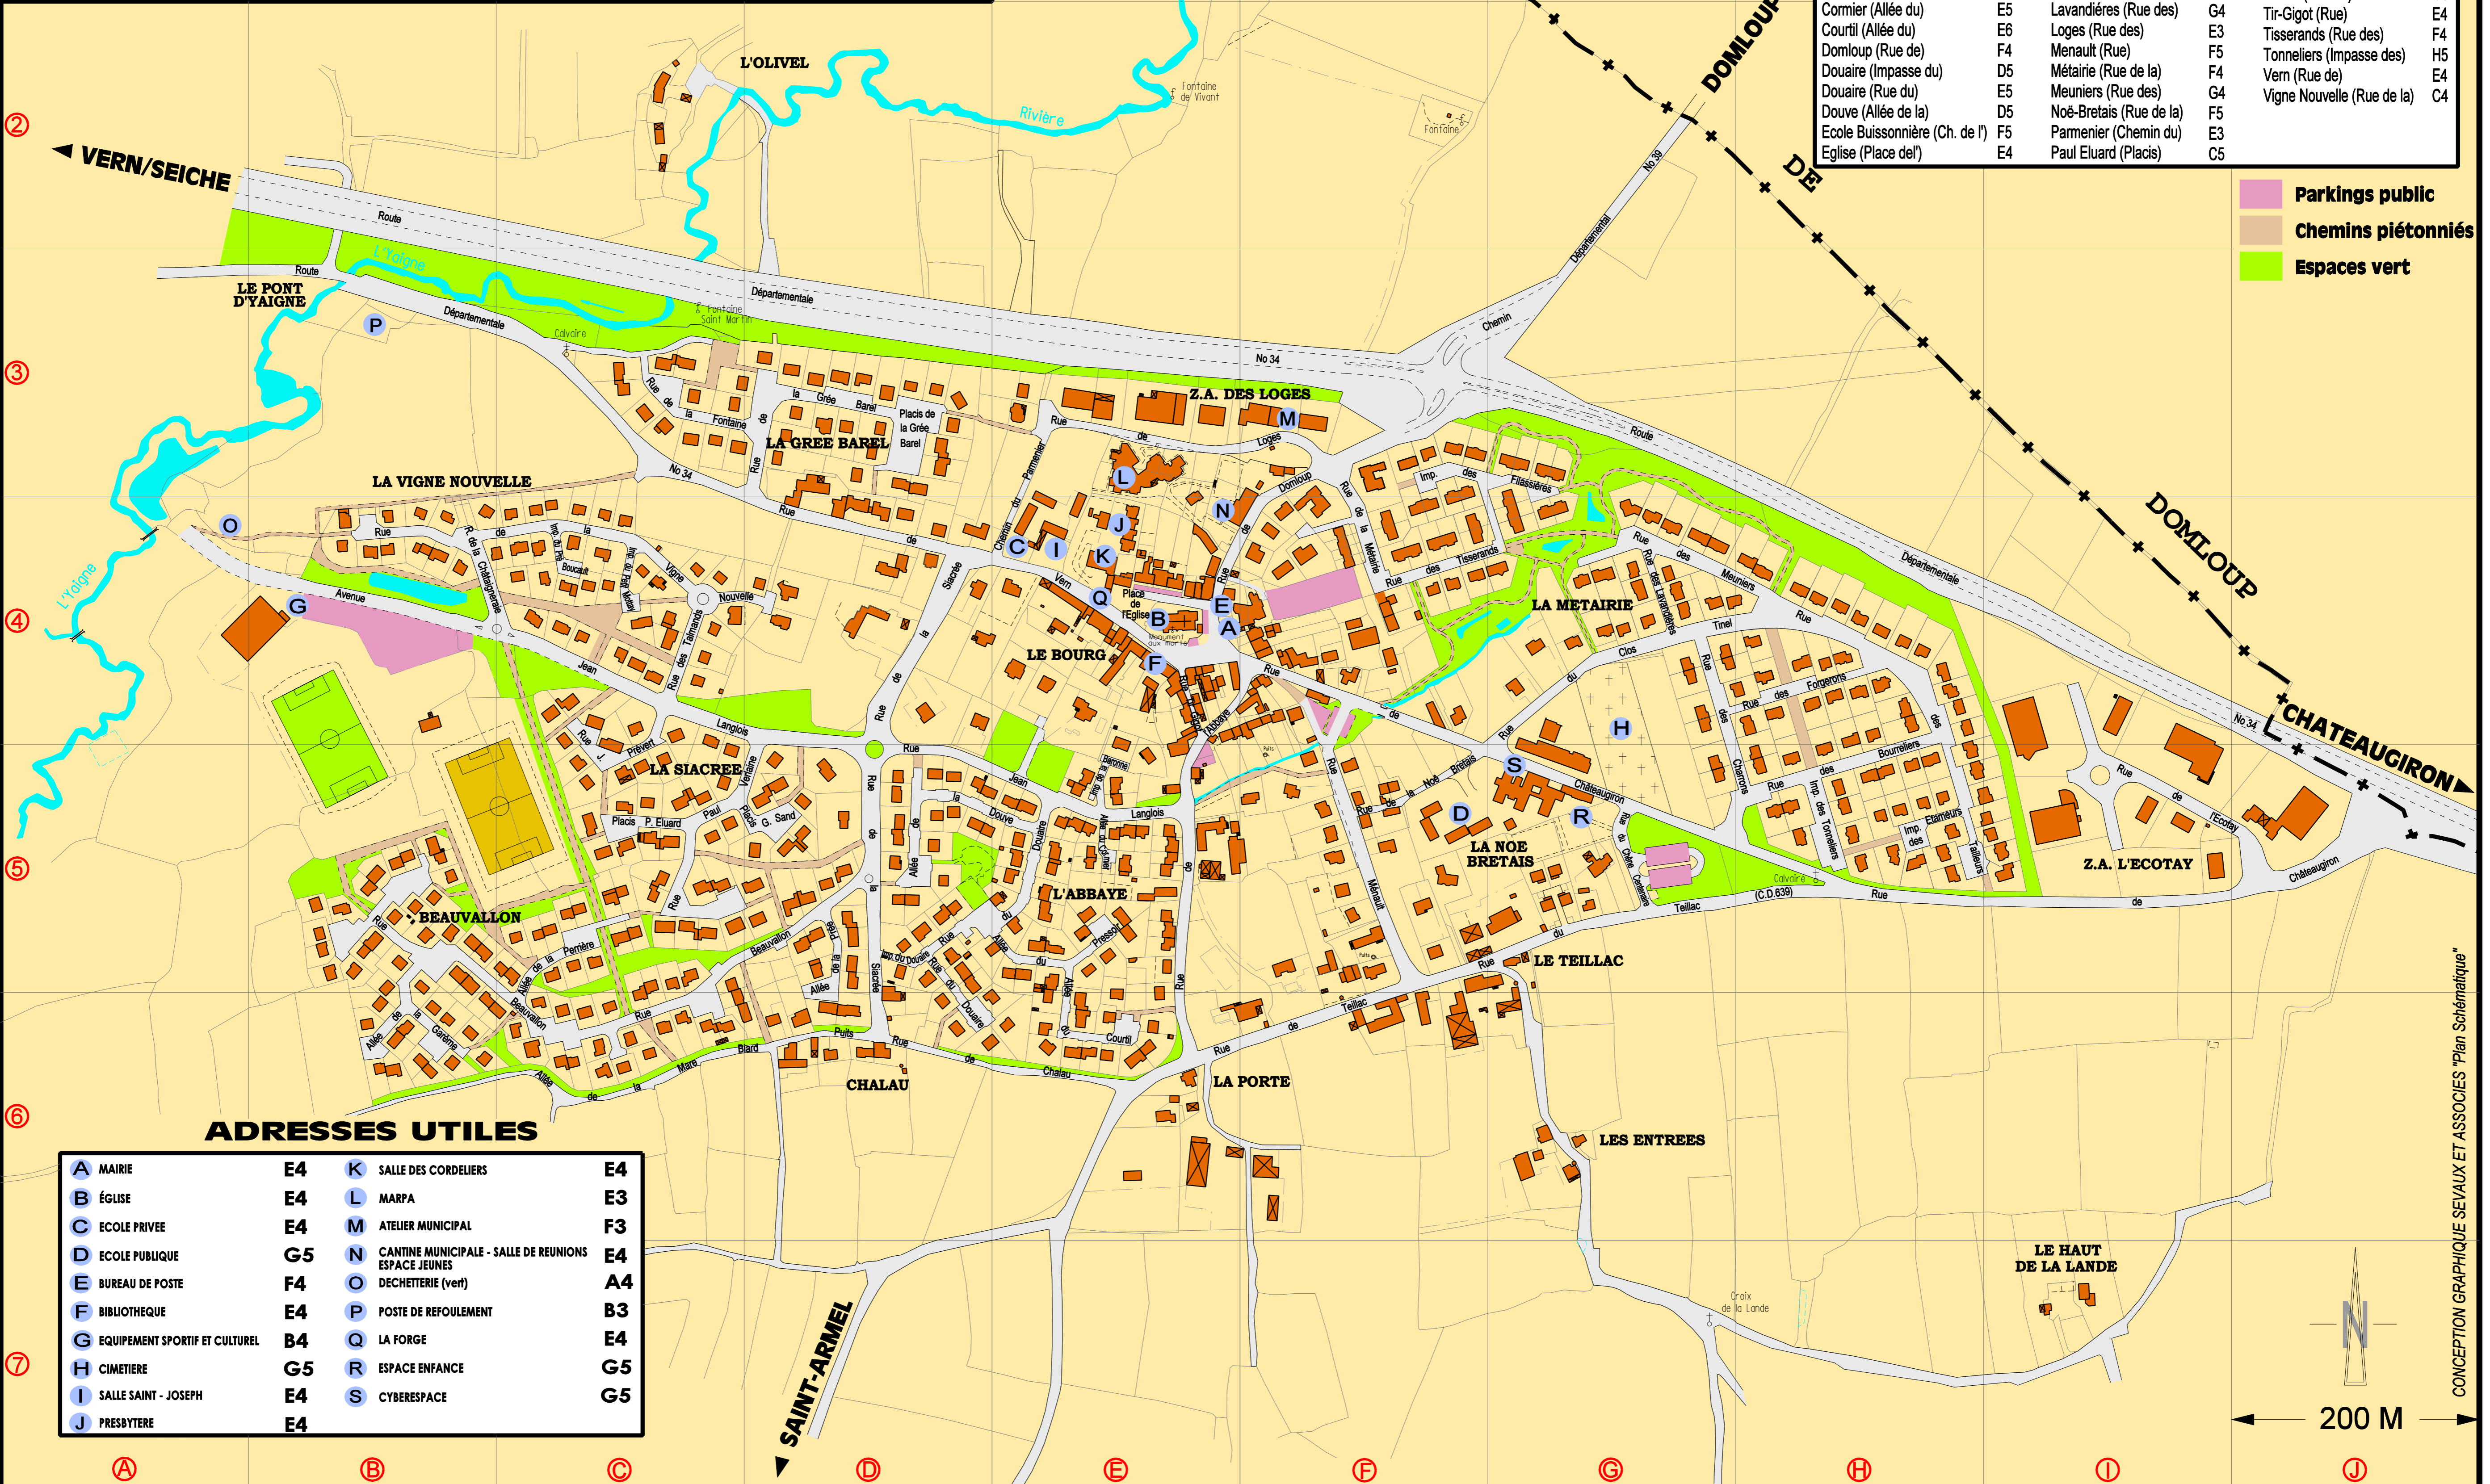

COMMUNE DE NOUVOITOU

AGGLOMERATION

REPERTOIRE DES RUES

Abbaye (Rue de l')	E5	Etameur (Impasse des)	H5	Paul Verlaine (Rue)	C5
Baronne (Impasse de la)	E5	Filassière (Impasse des)	F3	Perrière (Allée de la)	C5
Beauvallon (Rue)	C6	Forgerons (Rue des)	H4	Petit Mottay (Impasse du)	C4
Bourellier (Rue des)	H5	Garème (Allée de la)	B6	Pré Boucaud (Impasse du)	C4
Chalau (Rue de)	E6	Georges Sand (Placis)	D5	Prée (Allée de la)	D5
Charrons (Rue des)	G4	Grée-Barel (Placis)	D3	Pressoir (Allée du)	E5
Châtaigneraie (Rue de la)	B4	Grée-Barel (Rue de la)	D3	Siacrée (Rue de la)	D4
Châteaugiron (Rue de)	F4	Jacques Prévert (Rue)	C5	Tailleurs (Rue des)	H4
Chêne Centenaire (Rue du)	G5	Jean de la Fontaine (Rue)	C3	Talmands (Rue des)	C4
Clos Tinel (Rue du)	G4	Jean Langlois (Avenue)	C4	Teillac (Rue du)	G5
Cormier (Allée du)	E5	Lavandières (Rue des)	G4	Tir-Gigot (Rue)	E4
Courtil (Allée du)	E6	Loges (Rue des)	E3	Tisserands (Rue des)	F4
Domloup (Rue de)	F4	Menault (Rue)	F5	Tonneliers (Impasse des)	H5
Douaire (Impasse du)	D5	Métairie (Rue de la)	F4	Vern (Rue de)	E4
Douaire (Rue du)	E5	Meuniers (Rue des)	G4	Vigne Nouvelle (Rue de la)	C4
Douve (Allée de la)	D5	Noë-Bretais (Rue de la)	F5		
Ecole Buissonnière (Ch. de l')	F5	Parmenier (Chemin du)	E3		
Eglise (Place de l')	E4	Paul Eluard (Placis)	C5		

- Parkings public
- Chemins piétonniers
- Espaces vert

ADRESSES UTILES

A MAIRIE	E4	K SALLE DES CORDELIERS	E4
B ÉGUSE	E4	L MARPA	E3
C ÉCOLE PRIVÉE	E4	M ATELIER MUNICIPAL	F3
D ÉCOLE PUBLIQUE	G5	N CANTINE MUNICIPALE - SALLE DE REUNIONS	E4
E BUREAU DE POSTE	F4	O DECHETTERIE (vert)	A4
F BIBLIOTHEQUE	E4	P POSTE DE REFOULEMENT	B3
G EQUIPEMENT SPORTIF ET CULTUREL	B4	Q LA FORGE	E4
H CIMETIERE	G5	R ESPACE ENFANCE	G5
I SALLE SAINT - JOSEPH	E4	S CYBERESPACE	G5
J PRESBYTERE	E4		

CONCEPTION GRAPHIQUE SEVAUX ET ASSOCIES "Plan Schématique"

200 M